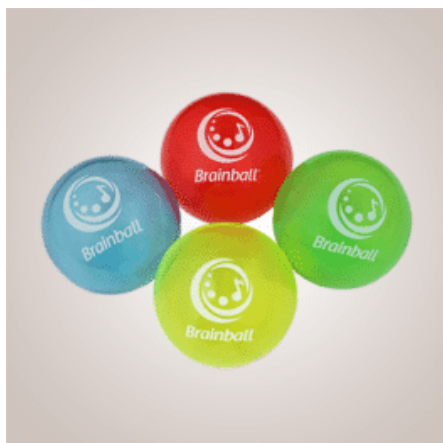

Ces ballons sont parfaits pour le travail rythmique.

Ils peuvent également remplacer les balles de rebond pour certains publics (jeunes enfants, personnes présentant un déficit visuel, des troubles moteurs...)

Diamètre : 10 cm.

Coloris assortis.

5€ l'unité.

Prix: 5.00 €

MASQUE OCCULTANT

Idéal pour développer les sens !

Mettre un masque occultant lors des exercices Brain Ball permet de mettre de côté les stimuli visuels.