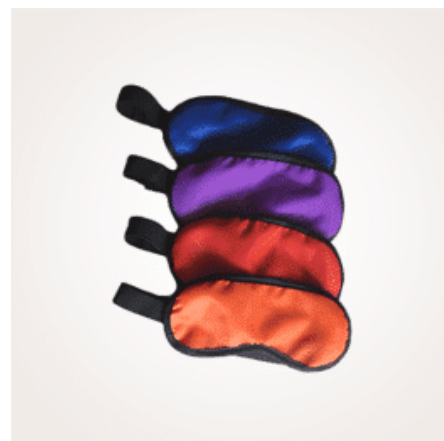

Masque en polyester muni d'un scratch (de 50 à 55cm de tour de tête environ).

Coloris assortis selon disponibilité.

4€ l'unité.

Prix: 4.00 €

BALLE SENSORIELLE

Balle sensorielle, diamètre 6cm.

Utilisée avec les masques occultants, elles permettent de développer les sensations tactiles.

Elles peuvent également servir en début ou fin de séance pour réaliser des exercices stimulants et relaxants.

Ces balles sont également adaptées à la pratique du yoga.

Diamètre : 6cm
Couleur : orange

4,50€ l'unité.